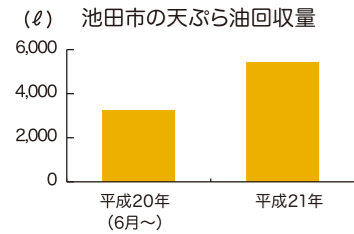

BIO DIESEL FUEL

天ぷら油で 阪急バスが走ります!

10月より
スタート!
※一部車両のみ

平成20年6月から始まった天ぷら油の回収。
これまで、池田市内で回収した天ぷら油はリサイ
クルされていましたが、平成22年10月から池田
市内を走る阪急バスの燃料として供給されるこ
とになりました。

11小学校区の保護者の方々や市民のみな
さんのご協力により、回収量も順調に伸び
てきています。